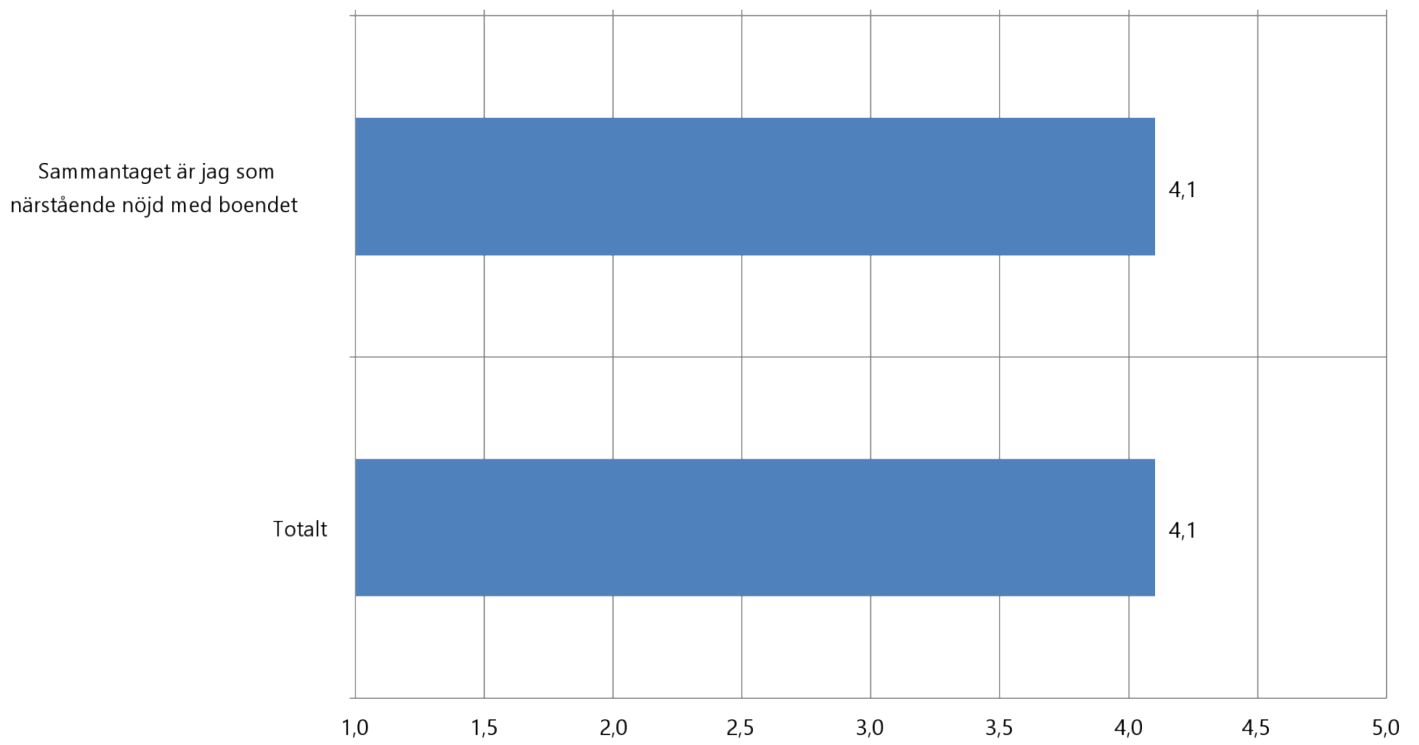

5 Total Nöjdhet