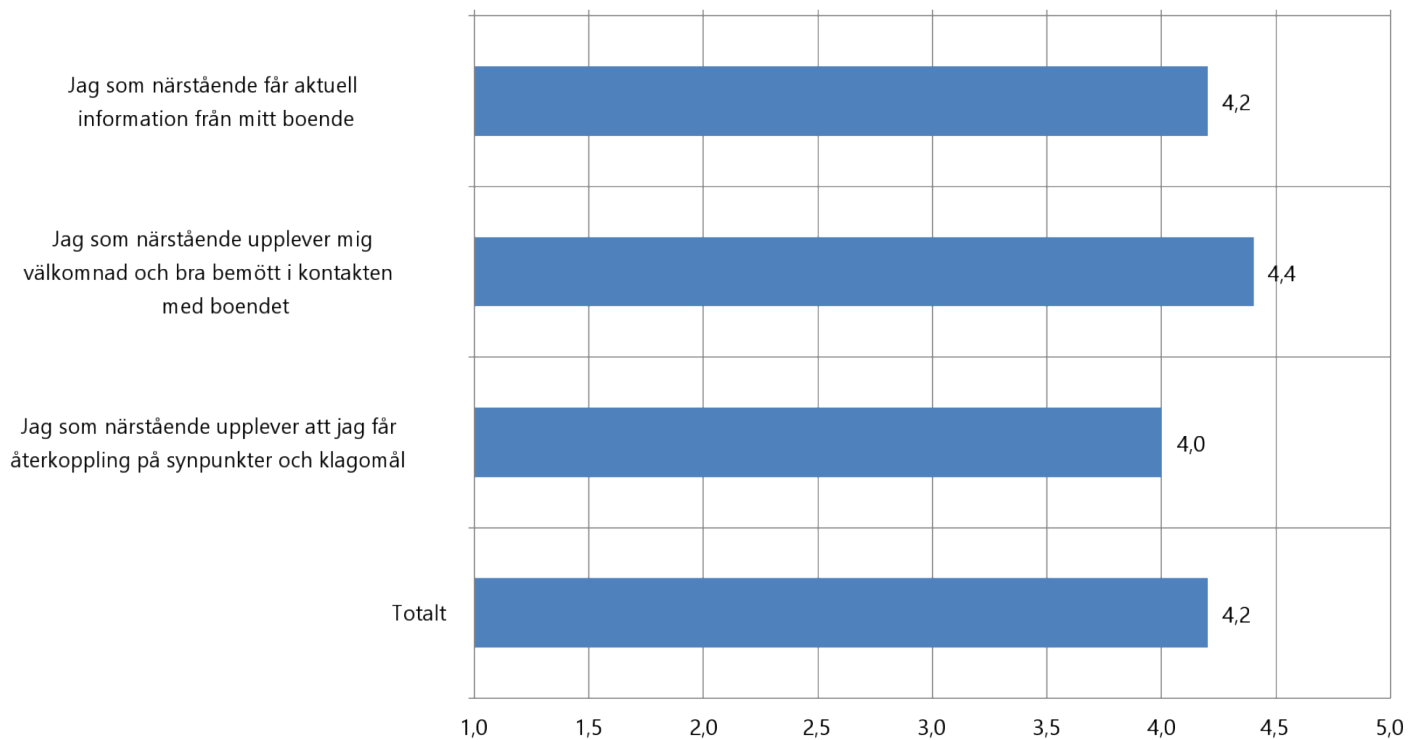

4 Bemötande