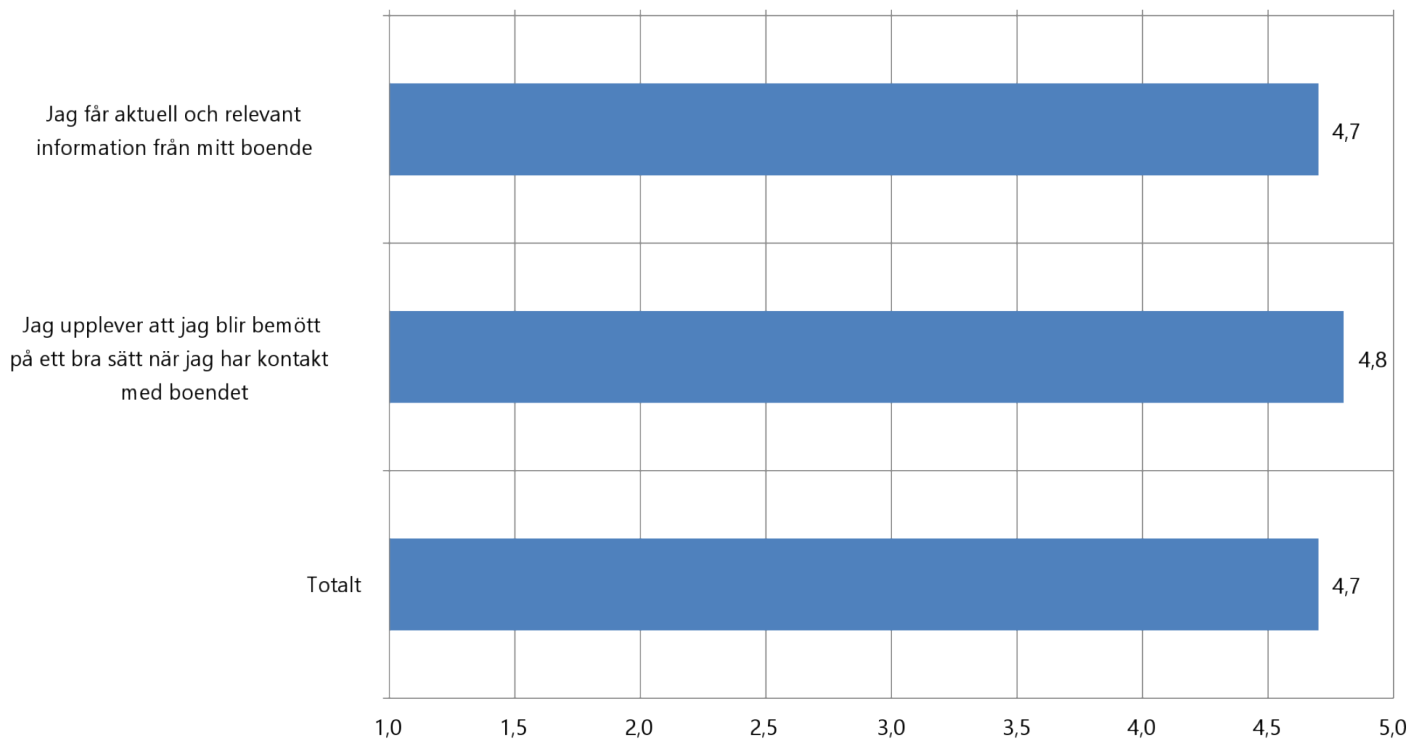

3 Bemötande