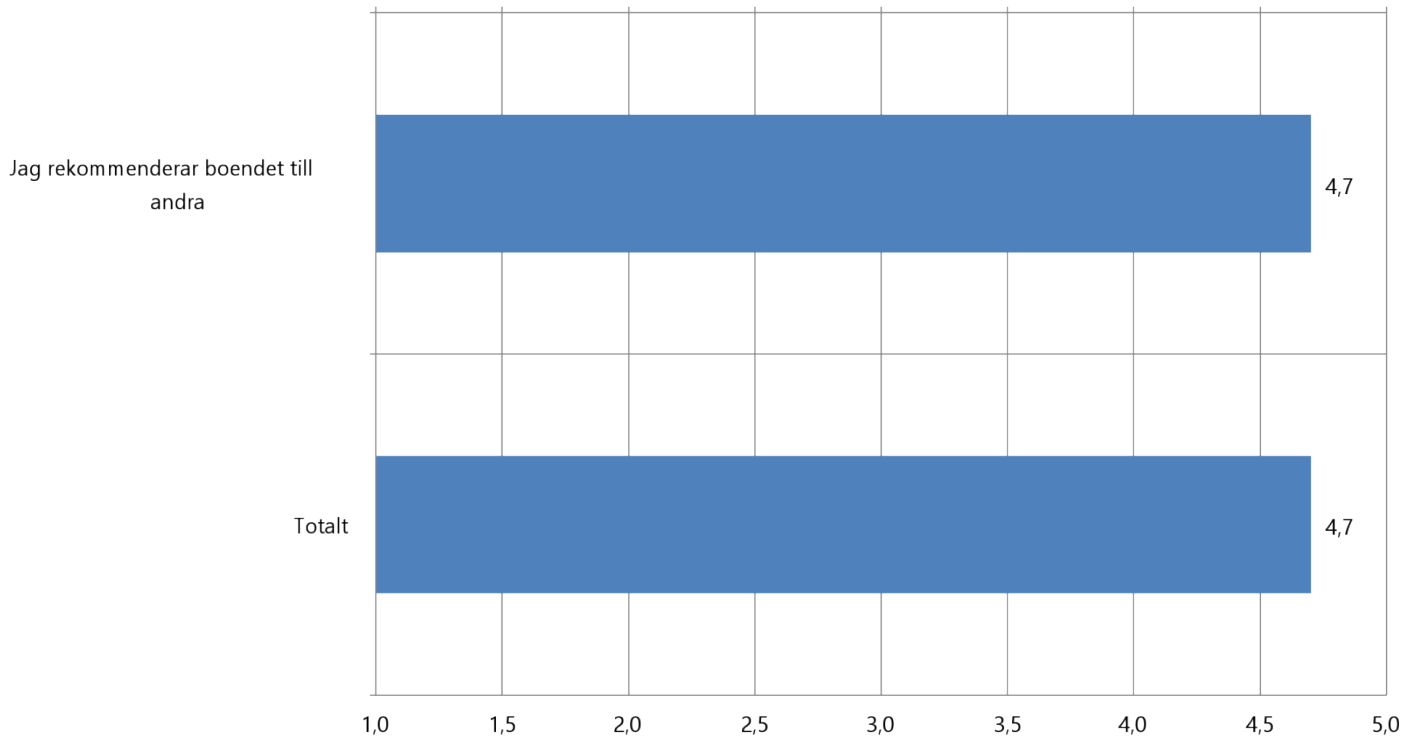

7 Rekommendation