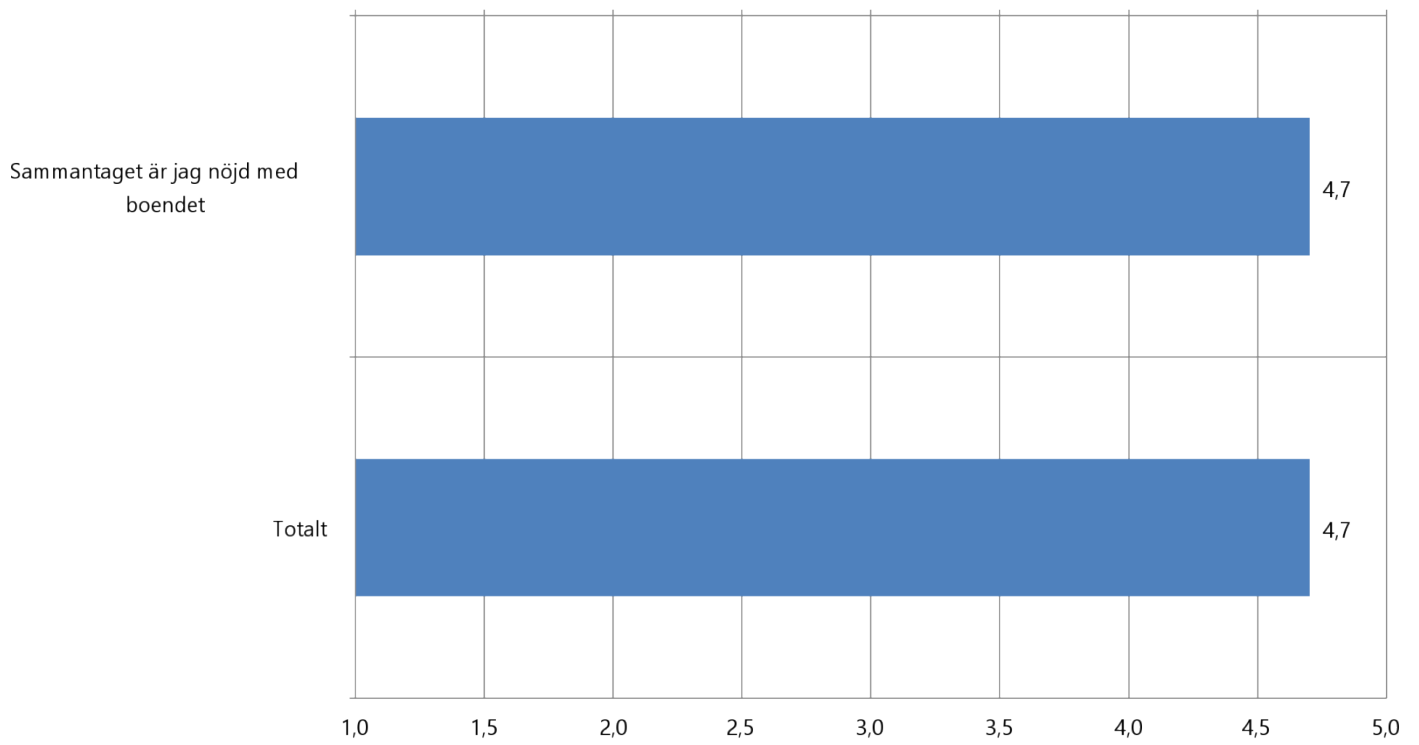

6 Total Nöjdhet