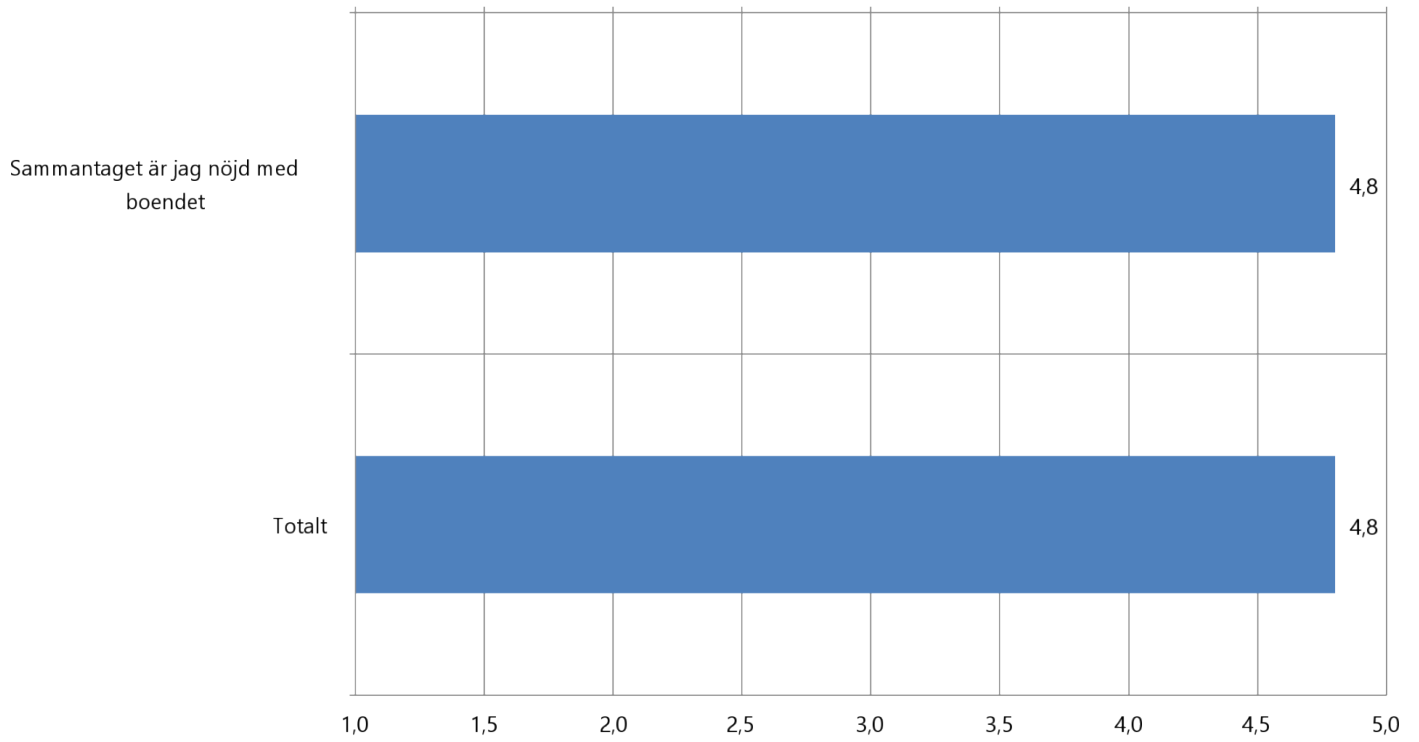

6 Total Nöjdhet