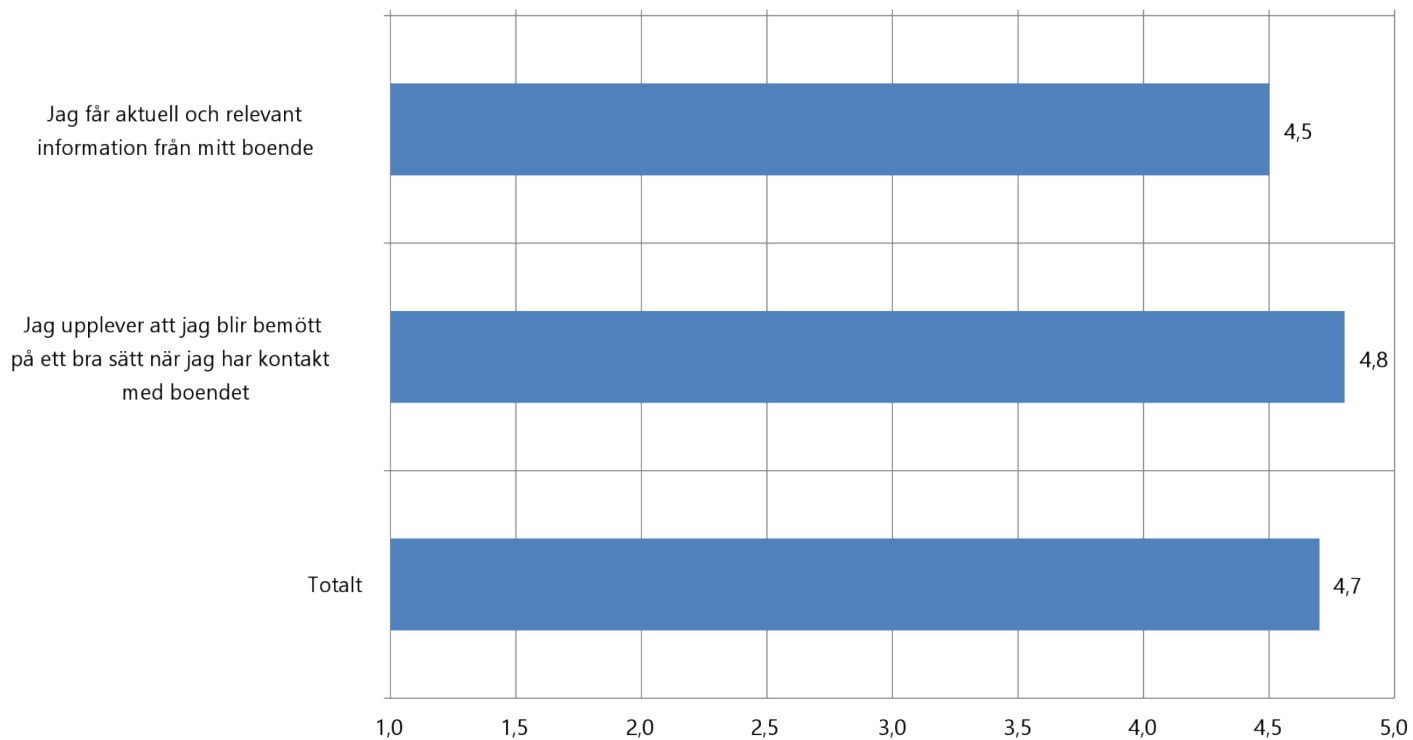

2 Välj boende (obligatoriskt)

	Absoluta tal	%
Villa Dalenum	0	0%
Villa Ekeberg	0	0%
Villa Fornudden	0	0%
Villa Fridsbo	0	0%
Villa Gullringen	0	0%
Villa Havsglint	0	0%
Villa Hertig Knut	0	0%
Villa Hovstallet	0	0%
Villa Hovås	0	0%
Villa Höjden	0	0%
Villa Idun	0	0%
Villa Joneberg	0	0%
Villa Kviberg	0	0%
Villa Maria	0	0%
Villa Näs	0	0%
Villa Odinslund	0	0%
Villa Orrholmen	0	0%
Villa Riksten	0	0%
Villa Roos Park	0	0%
Villa Rosstorp	0	0%
Villa Råsunda	0	0%
Villa Salabacke	0	0%
Villa Sarvträsk	0	0%
Villa Siggbo	0	0%
Villa Silvertorget	0	0%
Villa Solhem	0	0%
Villa Stallgången	0	0%
Villa Tjädern	0	0%
Villa Tule	0	0%
Villa Tureberg	0	0%
Villa Täby Park	0	0%
Villa Tärnö	0	0%
Villa Vallonen	0	0%
Villa Vikhem	0	0%
Villa Vårbacka	0	0%
Villa Östergård	0	0%
Åsbacka	0	0%
Övriga	0	0%
Ack. svar	28	

3 Bemötande