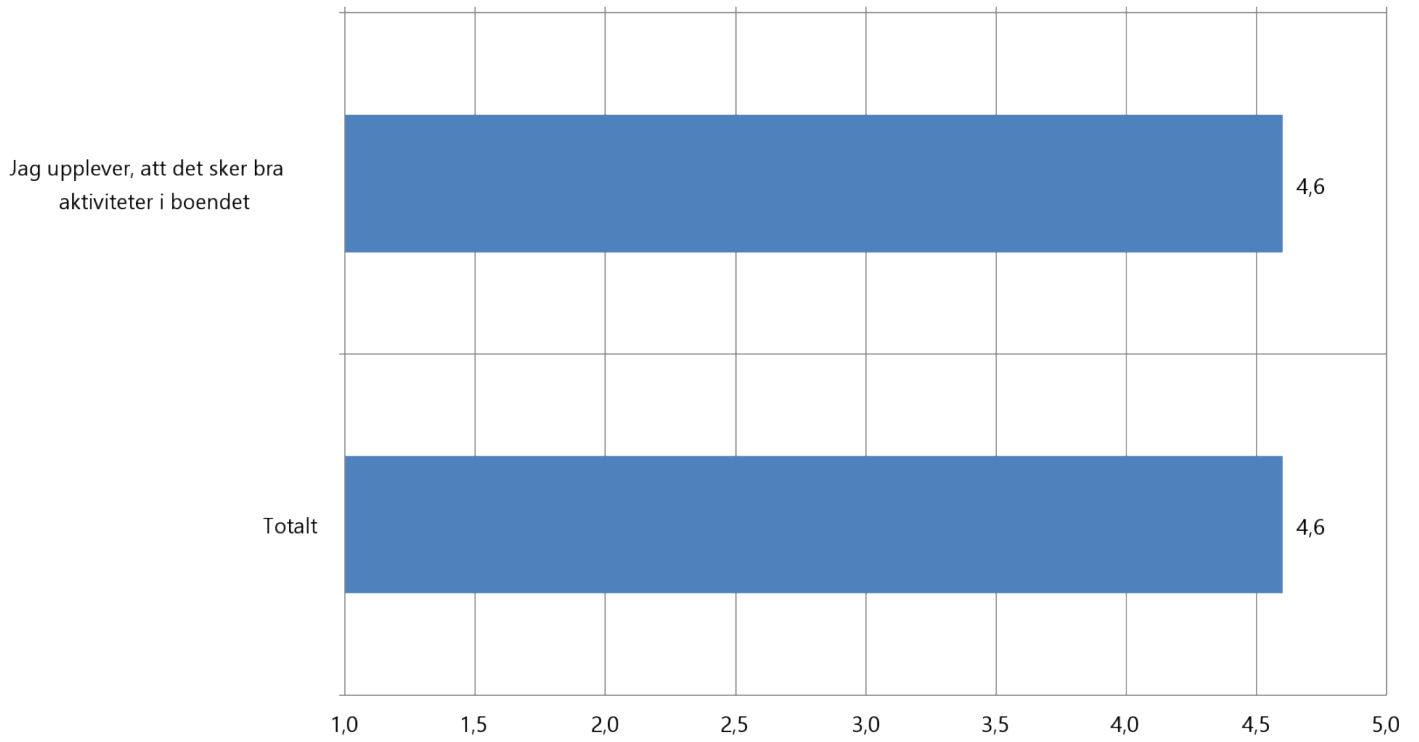

5 Aktiviteter