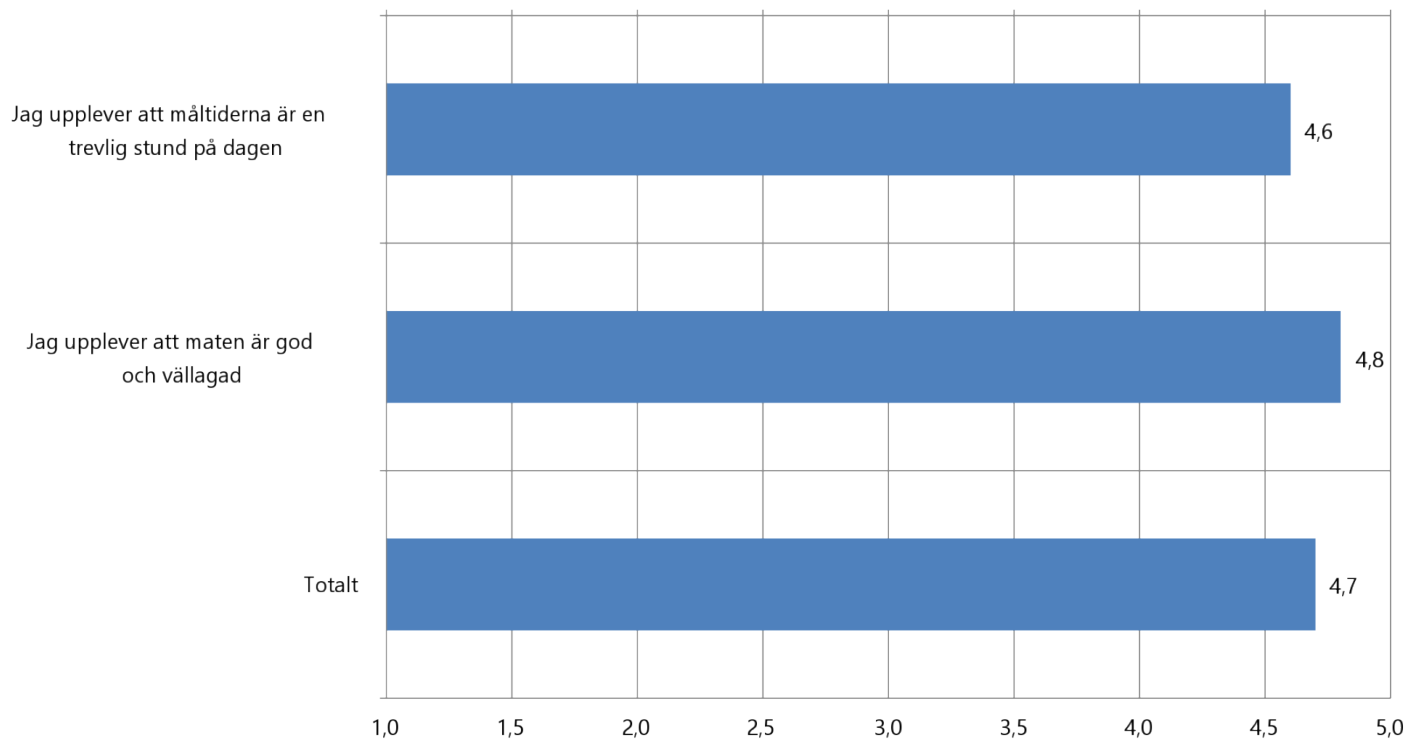

4 Mat och Måltiden