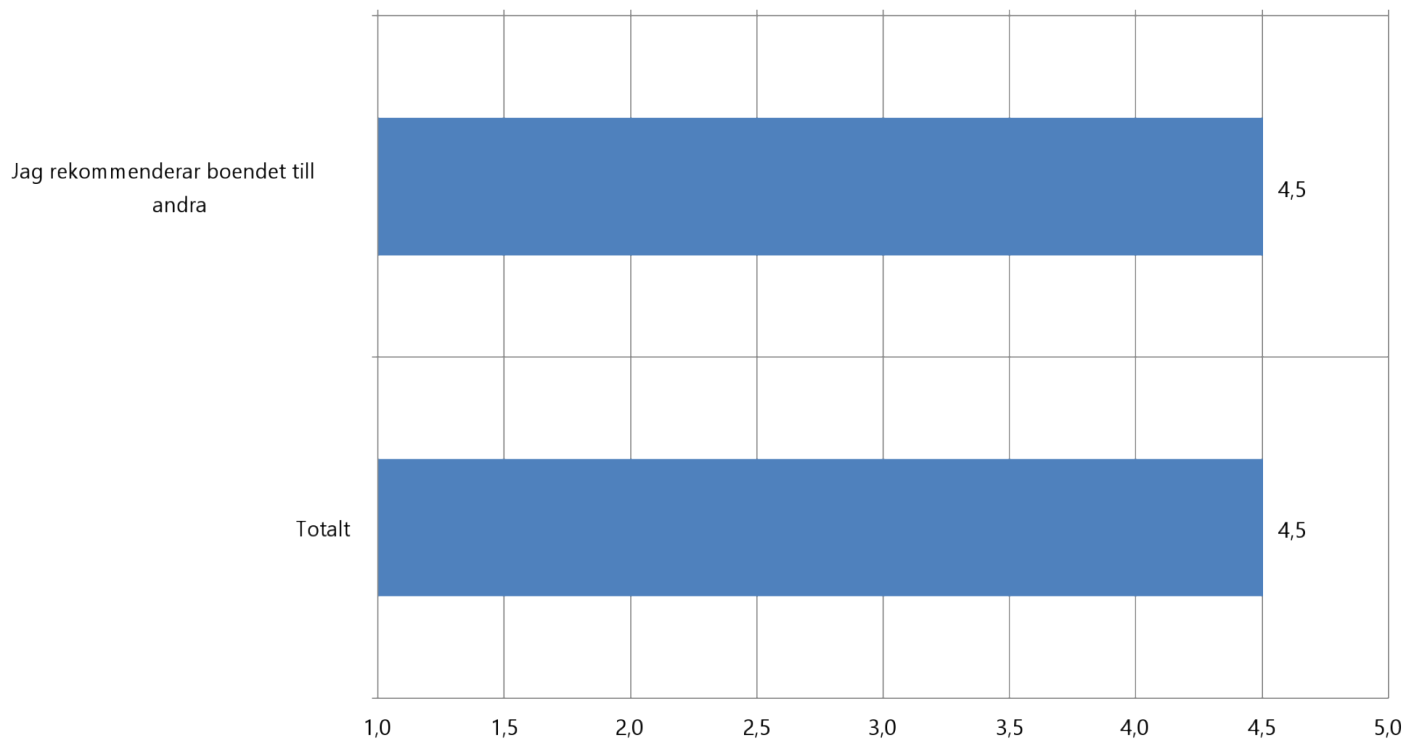

7 Rekommendation