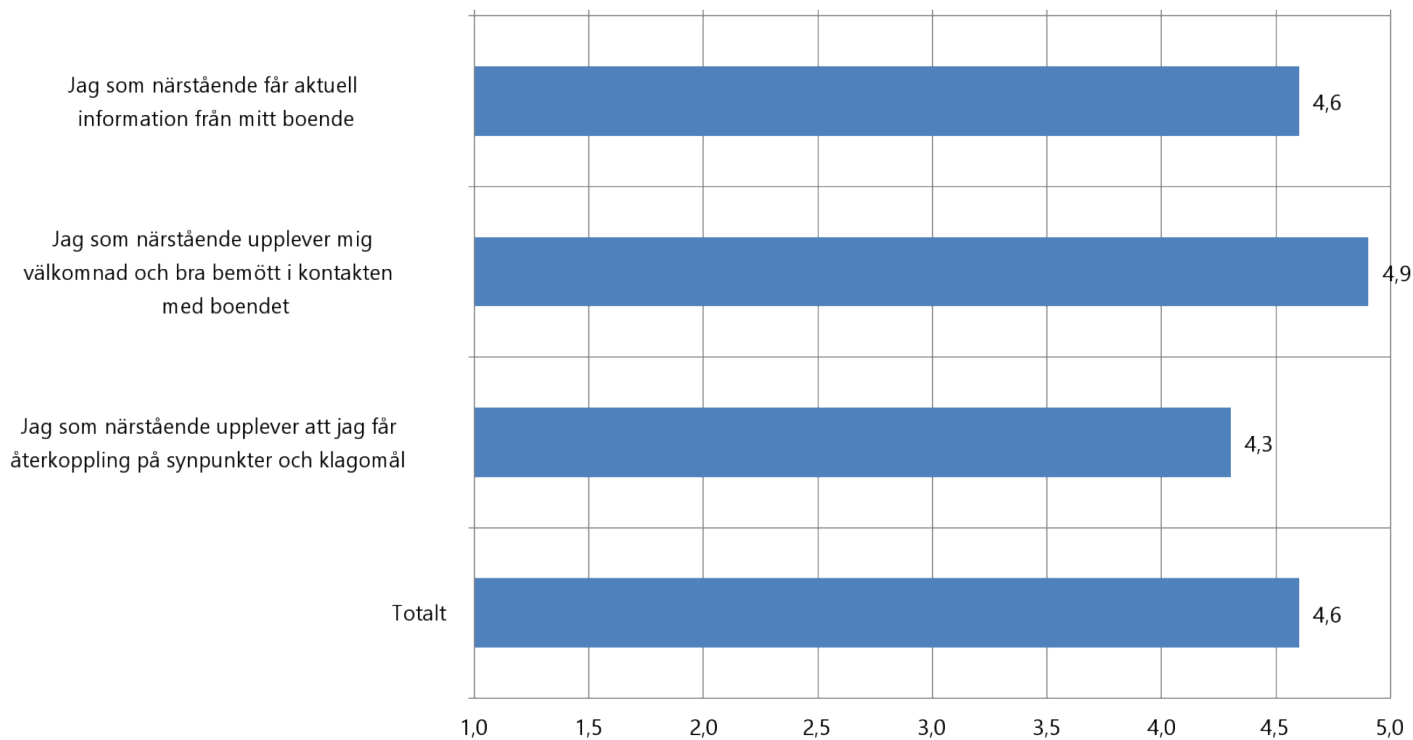

4 Bemötande