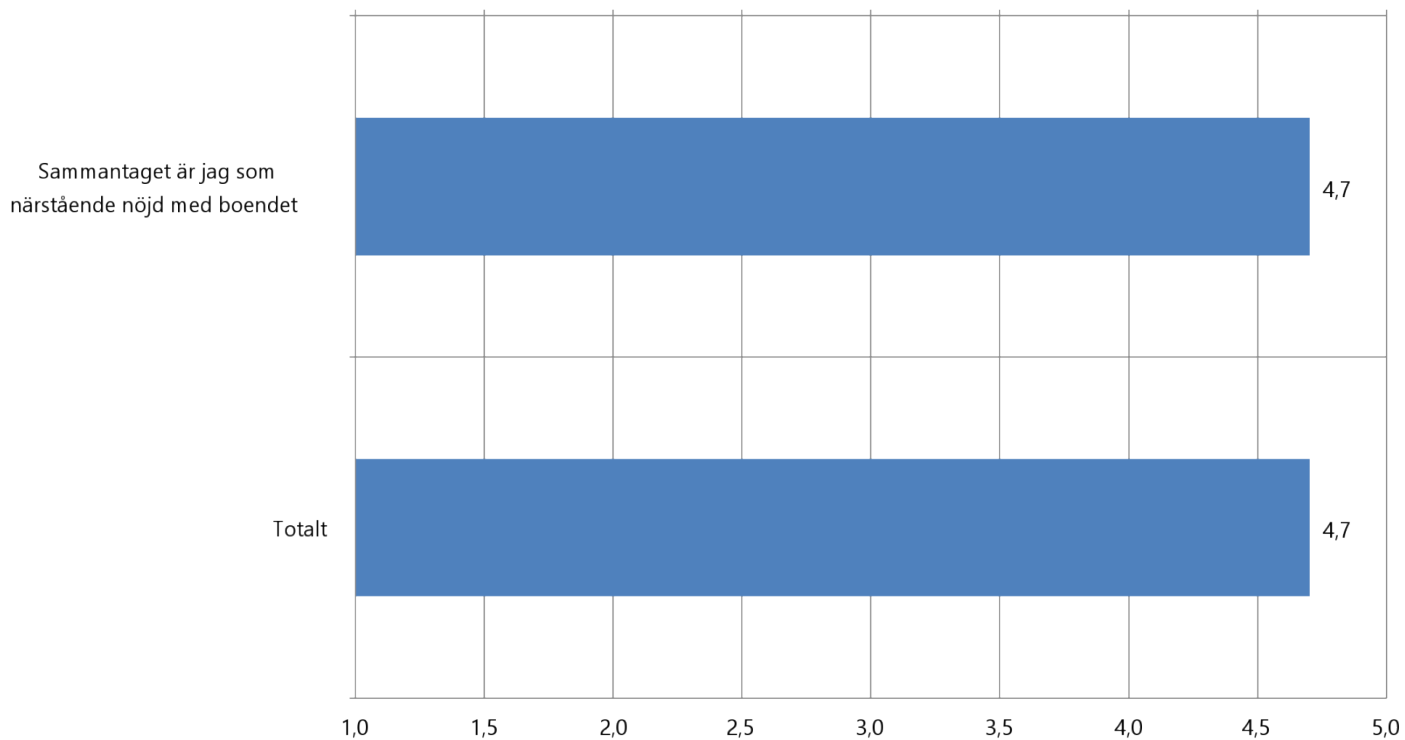

5 Total Nöjdhet