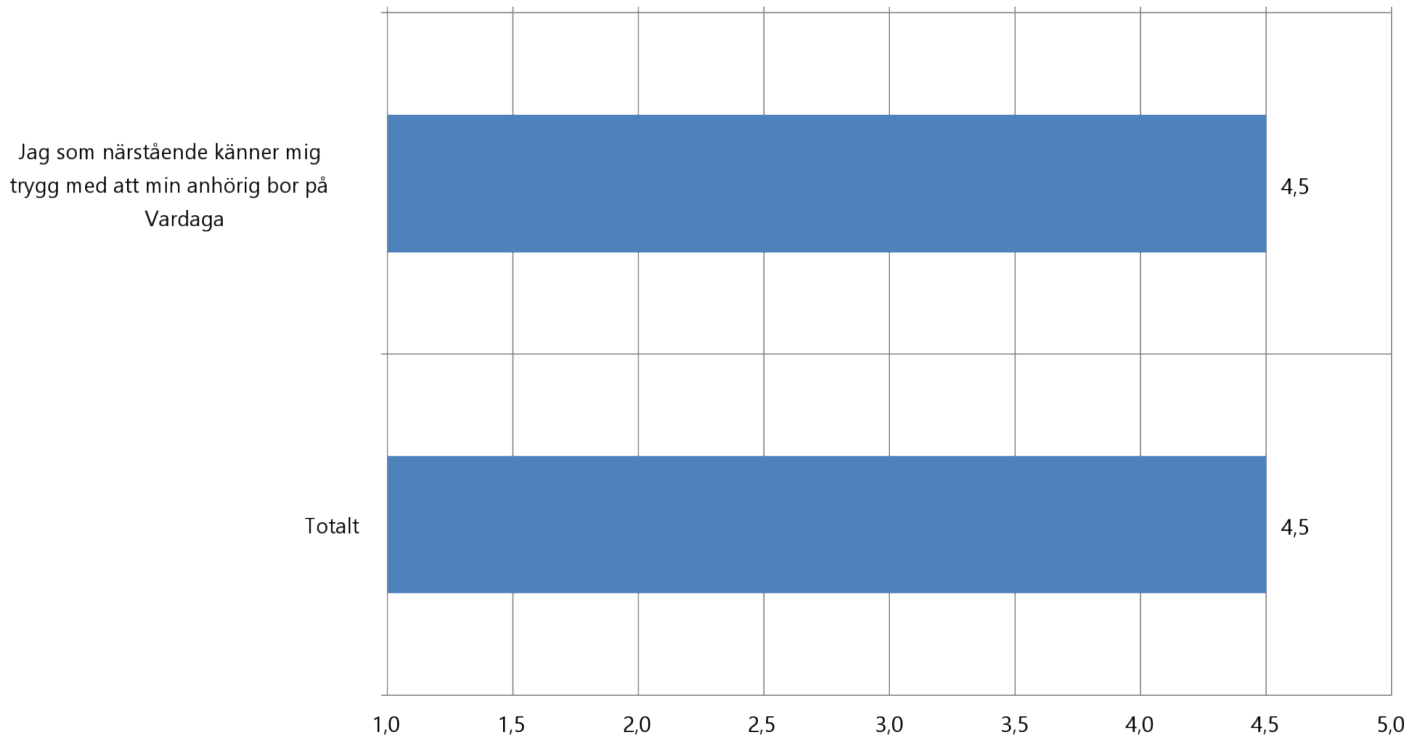

2 Välj boende (obligatoriskt)

	Absoluta tal	%
Villa Dalenum	0	0%
Villa Ekeberg	0	0%
Villa Fornudden	0	0%
Villa Fridsbo	0	0%
Villa Gullringen	0	0%
Villa Havsglint	0	0%
Villa Hertig Knut	0	0%
Villa Hovstallet	0	0%
Villa Hovås	0	0%
Villa Höjden	0	0%
Villa Idun	0	0%
Villa Joneberg	0	0%
Villa Kviberg	0	0%
Villa Maria	0	0%
Villa Näs	0	0%
Villa Odinslund	0	0%
Villa Orrholmen	0	0%
Villa Riksten	0	0%
Villa Roos Park	0	0%
Villa Rosstorp	0	0%
Villa Råsunda	0	0%
Villa Salabacke	0	0%
Villa Sarvträsk	0	0%
Villa Siggbo	0	0%
Villa Silvertorget	0	0%
Villa Solhem	0	0%
Villa Stallgången	0	0%
Villa Tjädern	0	0%
Villa Tule	0	0%
Villa Tureberg	0	0%
Villa Täby Park	0	0%
Villa Tärnö	0	0%
Villa Vallonen	0	0%
Villa Vikhem	0	0%
Villa Vårbacka	0	0%
Villa Östergård	0	0%
Åsbacka	0	0%
Övriga	0	0%
Ack. svar	14	

3 Trygghet